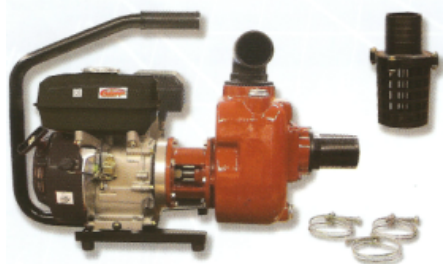

## SAMONASÁVACIE ČERPADLÁ S BENZÍNOVÝMI MOTORMI

NÍZKA DOPRAVNÁ VÝŠKA PRE KALOVÉ VODY

Mo	Cadoppi MB 160 Hp 5,5 - 3600ot/min
	<b>samonasávacie, material hliník</b>
Sanie 2" - Výtlak 2"	
l/min	550 300 100
Dopravná výška ( m )	m 5 18 26
Max sacia výška	8m
Štartovanie	Manuálne
Rozmery ( mm )	445 x 380 x 400
Hmotnosť ( kg )	25
Čerpané médium	Čistá a znečistená voda - priechodnosť 17 mm
Príslušenstvo	Prima spojka + koleno 50mm, Sací kôš 50mm, Svorky

### BA160-A3

Motor	Cadoppi MB 160 Hp 5,5 - 3600ot/min
Čerpadlo	<b>samonasávacie, material hliník</b>
Pripojovacie rozmery	Sanie 3" - Výtlak 3"
Prietok ( l/min )	l/min 850 500 100
Dopravná výška ( m )	m 5 20 25
Max sacia výška	8m
Štartovanie	Manuálne
Rozmery ( mm )	520 x 380 x 445
Hmotnosť ( kg )	45
Čerpané médium	Čistá a znečistená voda - priechodnosť 17 mm
Príslušenstvo	Prima spojka + koleno 80mm, Sací kôš, Svorky

### BA240-A4

Motor	Cadoppi MB 240 Hp 8 - 3600ot/min
Čerpadlo	<b>samonasávacie, material hliník</b>
Pripojovacie rozmery	Sanie 4" - Výtlak 4"
Prietok ( l/min )	l/min 950 700 150
Dopravná výška ( m )	m 5 23 36
Max sacia výška	8m
Štartovanie	Manuálne
Rozmery ( mm )	500 x 360 x 515
Hmotnosť ( kg )	50
Čerpané médium	Čistá a znečistená voda - priechodnosť 35 mm
Príslušenstvo	Prima spojka + koleno 100mm, Sací kôš 100mm, Svorky

### BA240-A42

Motor	Cadoppi MB 240 Hp 8 - 3600ot/min
Čerpadlo	<b>samonasávacie, material liatina</b>
Pripojovacie rozmery	Sanie 4" - Výtlak 4"
Prietok ( l/min )	l/min 1500 900 150
Dopravná výška ( m )	m 11 16 20
Max sacia výška	8m
Štartovanie	Manuálne
Rozmery ( mm )	500 x 360 x 515
Hmotnosť ( kg )	56
Čerpané médium	Čistá a znečistená voda s pevnými časticami do 28 mm
Príslušenstvo	Prima spojka + koleno 100mm, Sací kôš 100mm, Svorky