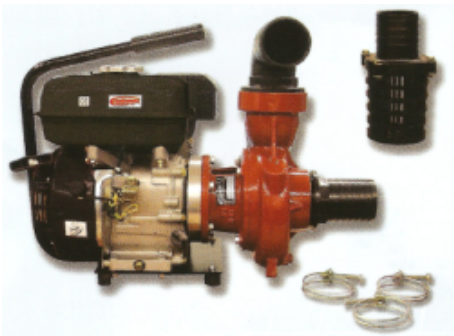

ODSTREDIVÉ ČERPADLÁ S BENZÍNOVÝM MOTOROM