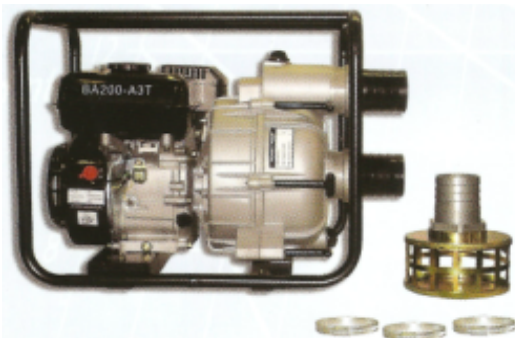

SAMONASÁVACIE ČERPADLÁ S BENZÍNOVÝM MOTOROM

PRE KALOVÉ VODY

BA200-A3T

Motor	Cadoppi MB 200 Hp 6,5 - 3600ot/min
Čerpadlo	samonasávacie, material hliník
Pripojovacie rozmery	Sanie 3" - Výtlak 3"
Prietok (l/min)	l/min 1300
Dopravná výška (m)	m 23
Max sacia výška	8m
Štartovanie	Manuálne
Rozmery (mm)	545 x 435 x 470
Hmotnosť (kg)	37
Čerpané médium	Znečistená voda s vlákňitými časticami
Príslušenstvo	Prima spojka + koleno 80mm, Sací kôš 80mm, Svorky

PRE VEĽKÉ DOPRAVNÉ VÝŠKY