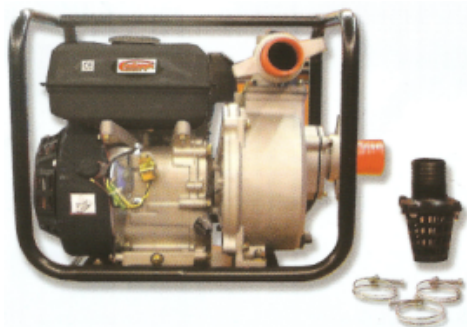

## SAMONASÁVACIE ČERPADLÁ S BENZÍNOVÝMI MOTORMI

NÍZKA DOPRAVNÁ VÝŠKA PRE KALOVÉ VODY

Mo	Cadoppi MB 160 Hp 5,5 - 3600ot/min
	<b>samonasávacie, material hliník</b>
Sanie 2" - Výtlak 2"	
l/min	550 300 100
Dopravná výška ( m )	m 5 18 26
Max sacia výška	8m
Štartovanie	Manuálne
Rozmery ( mm )	445 x 380 x 400
Hmotnosť ( kg )	25
Čerpané médium	Čistá a znečistená voda - priechodnosť 17 mm
Príslušenstvo	Prima spojka + koleno 50mm, Sací kôš 50mm, Svorky

### BA160-A3

Motor	Cadoppi MB 160 Hp 5,5 - 3600ot/min
Čerpadlo	<b>samonasávacie, material hliník</b>
Pripojovacie rozmery	Sanie 3" - Výtlak 3"
Prietok ( l/min )	l/min 850 500 100
Dopravná výška ( m )	m 5 20 25
Max sacia výška	8m
Štartovanie	Manuálne
Rozmery ( mm )	520 x 380 x 445
Hmotnosť ( kg )	45
Čerpané médium	Čistá a znečistená voda - priechodnosť 17 mm
Príslušenstvo	Prima spojka + koleno 80mm, Sací kôš, Svorky

### BA240-A4

Motor	Cadoppi MB 240 Hp 8 - 3600ot/min
Čerpadlo	<b>samonasávacie, material hliník</b>
Pripojovacie rozmery	Sanie 4" - Výtlak 4"
Prietok ( l/min )	l/min 950 700 150
Dopravná výška ( m )	m 5 23 36
Max sacia výška	8m
Štartovanie	Manuálne
Rozmery ( mm )	500 x 360 x 515
Hmotnosť ( kg )	50
Čerpané médium	Čistá a znečistená voda - priechodnosť 35 mm
Príslušenstvo	Prima spojka + koleno 100mm, Sací kôš 100mm, Svorky

Motor	Cadoppi MB 160 Hp 5,5 - 3600ot/min
Čerpadlo	<b>samonasávacie, material liatina</b>
Pripojovacie rozmery	Sanie 2" - Výtlak 2"
Prietok ( l/min )	l/min 600 300 100
Dopravná výška ( m )	m 3 16 22
Max sacia výška	8m
Štartovanie	Manuálne
Rozmery ( mm )	500 x 360 x 515
Hmotnosť ( kg )	30
Čerpané médium	Čistá a znečistená voda s pevnými časticami do 18 mm
Príslušenstvo	Prima spojka + koleno 50mm, Sací kôš 50mm, Svorky