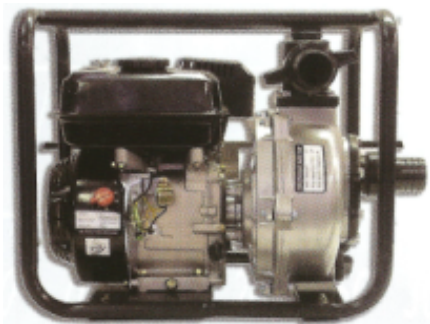

SAMONASÁVACIE ČERPADLÁ S BENZÍNOVÝM MOTOROM

PRE KALOVÉ VODY

BA200-A3T

Motor	Cadoppi MB 200 Hp 6,5 - 3600ot/min
Čerpadlo	samonasávacie, material hliník
Pripojovacie rozmery	Sanie 3" - Výtlak 3"
Prietok (l/min)	l/min 1300
Dopravná výška (m)	m 23
Max sacia výška	8m
Štartovanie	Manuálne
Rozmery (mm)	545 x 435 x 470
Hmotnosť (kg)	37
Čerpané médium	Znečistená voda s vlákňitými časticami
Príslušenstvo	Prima spojka + koleno 80mm, Sací kôš 80mm, Svorky

PRE VEĽKÉ DOPRAVNÉ VÝŠKY

BA200-A50

BA200-A402

Motor	Cadoppi MB 200 Hp 6,5 - 3600ot/min							
Čerpadlo	samonasávacie, material hliník			samonasávacie, material hliník				
Pripojovacie rozmery	Sanie 2" - Výtlak 1"			Sanie 1,5" - Výtlak 1"				
Prietok (l/min)	l/min	450	300	100	l/min	300	150	80
Dopravná výška (m)	m	6	38	52	m	19	60	65
Max sacia výška	8m			8m				
Štartovanie	Manuálne			Manuálne				
Rozmery (mm)	490 x 400 x 432			540 x 440 x 540				
Hmotnosť (kg)	50			49				
Čerpané médium	Čistá voda			Čistá voda				

ODSTREDIVÉ ČERPADLÁ S BENZÍNOVÝM MOTOROM

BC160-35170

BC160-3140

Motor	Cadoppi MB 160 Hp 5,5 - 3600ot/min							
Čerpadlo	Odstredivé, material liatina			Odstredivé, material liatina				
Pripojovacie rozmery	Sanie 2" - Výtlak 2"			Sanie 2" - Výtlak 2"				
Prietok (l/min)	l/min	350	250	150	l/min	530	220	120
Dopravná výška (m)	m	40	48	51	m	18	33	35
Max sacia výška	8m			8m				
Štartovanie	Manuálne			Manuálne				
Rozmery (mm)	410 x 370 x 515			410 x 370 x 515				
Hmotnosť (kg)	28			32				
Čerpané médium	Čistá voda			Čistá voda				
Príslušenstvo	Prima spojka + koleno 50mm, Sací kôš s klapkou, Svorky